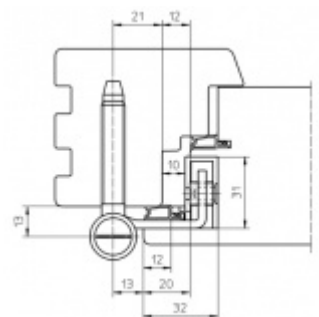

Produktový list

platný k 28. 9. 2024

luxusnikovani.cz
DELIVERED BY EFB

Simonswerk Baka Protect 2040 2D FD Hnědá H9

SIMONSWERK

ID produktu: 9796

Bezpečnostní závěsový systém na dřevěné vchodové dveře

Připravena drážka pro těsnění (s hlavou 12 mm)

Nosnost sady tří pantů: 120 Kg

Pro 18, 20 mm přesah - viz. technické detaily

Komfortní 2D seřízení +/- 3 mm stranově / přítlak

Minimální hloubka zafrézování

Pravolevý, bezúdržbový

Baleno po 10 ks. Lze objednat i jiný počet, je však potřeba počítat s příplatkem za rozbalení

Uvedená cena za 1 ks

Množství větší než 20 ks poptávejte individuálně

Vaše cena bez DPH

525 Kč

Vaše cena s DPH

635,25 Kč

Zobrazit produkt