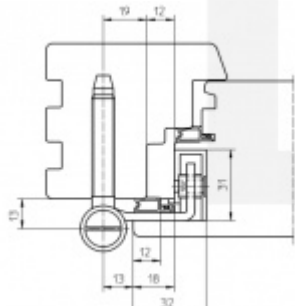

Produktový list

platný k 28. 9. 2024

luxusnikovani.cz
DELIVERED BY EFB

Simonswerk Baka Protect 2040 2D FD Hnědá H9

SIMONSWERK

ID produktu: 9796

Bezpečnostní závěsový systém na dřevěné vchodové dveře

Připravena drážka pro těsnění (s hlavou 12 mm)

Nosnost sady tří pantů: 120 Kg

Pro 18, 20 mm přesah - viz. technické detaily

Komfortní 2D seřízení +/- 3 mm stranově / přítlak

Minimální hloubka zafrézování

Pravolevý, bezúdržbový

Baleno po 10 ks. Lze objednat i jiný počet, je však potřeba počítat s příplatkem za rozbalení

Uvedená cena za 1 ks

Množství větší než 20 ks poptávejte individuálně

Vaše cena bez DPH

22,34 €

Vaše cena s DPH

27,03 €

Zobrazit produkt