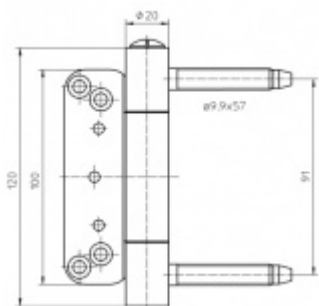

Simonswerk Baka Protect 2040 2D FD Nerez kartáčovaná

SIMONSWERK

ID produktu: 9797

Bezpečnostní závěsový systém na dřevěné vchodové dveře

Připravena drážka pro těsnění (s hlavou 12 mm)

Nosnost sady tří pantů: 120 Kg

Pro 18, 20 mm přesah - viz. technické detaily

Komfortní 2D seřízení +/- 3 mm stranově / přítlak

Minimální hloubka zafrézování

Pravolevý, bezúdržbový

Baleno po 10 ks. Lze objednat i jiný počet, je však potřeba počítat s příplatkem za rozbalení

Uvedená cena za 1 ks

Množství větší než 20 ks poptávejte individuálně

Vaše cena bez DPH

986 Kč

Vaše cena s DPH

1 193,06 Kč

Zobrazit produkt