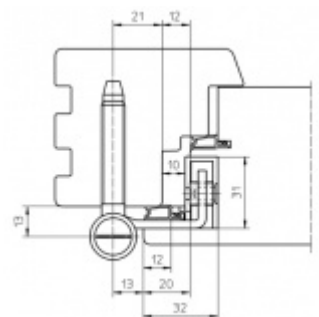

Simonswerk Baka Protect 2040 2D FD Nerez kartáčovaná

SIMONSWERK

ID produktu: 9797

Bezpečnostní závěsový systém na dřevěné vchodové dveře

Připravena drážka pro těsnění (s hlavou 12 mm)

Nosnost sady tří pantů: 120 Kg

Pro 18, 20 mm přesah - viz. technické detaily

Komfortní 2D seřízení +/- 3 mm stranově / přítlak

Minimální hloubka zafrézování

Pravolevý, bezúdržbový

Baleno po 10 ks. Lze objednat i jiný počet, je však potřeba počítat s příplatkem za rozbalení

Uvedená cena za 1 ks

Množství větší než 20 ks poptávejte individuálně

Vaše cena bez DPH

986 Kč

Vaše cena s DPH

1 193,06 Kč

Zobrazit produkt