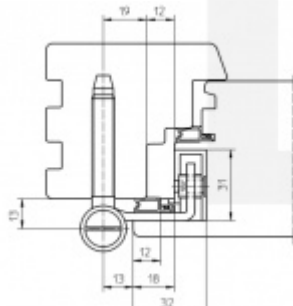

Simonswerk Baka Protect 2040 2D FD Nerez kartáčovaná

SIMONSWERK

ID produktu: 9797

Bezpečnostní závěsový systém na dřevěné vchodové dveře

Připravena drážka pro těsnění (s hlavou 12 mm)

Nosnost sady tří pantů: 120 Kg

Pro 18, 20 mm přesah - viz. technické detaily

Komfortní 2D seřízení +/- 3 mm stranově / přítlak

Minimální hloubka zafrézování

Pravolevý, bezúdržbový

Baleno po 10 ks. Lze objednat i jiný počet, je však potřeba počítat s příplatkem za rozbalení

Uvedená cena za 1 ks

Množství větší než 20 ks poptávejte individuálně

Vaše cena bez DPH

986 Kč

Vaše cena s DPH

1 193,06 Kč

Zobrazit produkt