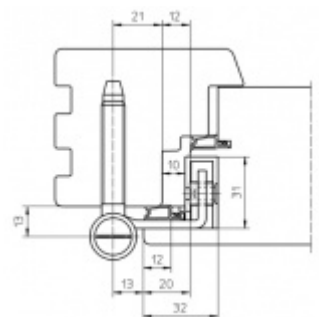

Simonswerk Baka Protect 2040 2D FD Nerez kartáčovaná

SIMONSWERK

ID produktu: 9797

Bezpečnostní závěsový systém na dřevěné vchodové dveře

Připravena drážka pro těsnění (s hlavou 12 mm)

Nosnost sady tří pantů: 120 Kg

Pro 18, 20 mm přesah - viz. technické detaily

Komfortní 2D seřízení +/- 3 mm stranově / přítlak

Minimální hloubka zafrézování

Pravolevý, bezúdržbový

Baleno po 10 ks. Lze objednat i jiný počet, je však potřeba počítat s příplatkem za rozbalení

Uvedená cena za 1 ks

Množství větší než 20 ks poptávejte individuálně

Vaše cena bez DPH

41,96 €

Vaše cena s DPH

50,77 €

Zobrazit produkt