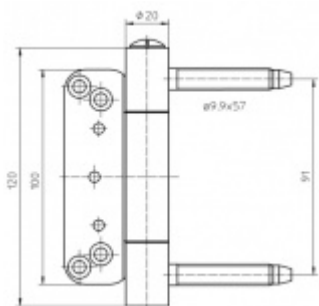

Simonswerk Baka Protect 2040 2D FD Nerez kartáčovaná

SIMONSWERK

ID produktu: 9797

Bezpečnostní závěsový systém na dřevěné vchodové dveře

Připravena drážka pro těsnění (s hlavou 12 mm)

Nosnost sady tří pantů: 120 Kg

Pro 18, 20 mm přesah - viz. technické detaily

Komfortní 2D seřízení +/- 3 mm stranově / přítlak

Minimální hloubka zafrézování

Pravolevý, bezúdržbový

Baleno po 10 ks. Lze objednat i jiný počet, je však potřeba počítat s příplatkem za rozbalení

Uvedená cena za 1 ks

Množství větší než 20 ks poptávejte individuálně

Vaše cena bez DPH

41,96 €

Vaše cena s DPH

50,77 €

Zobrazit produkt