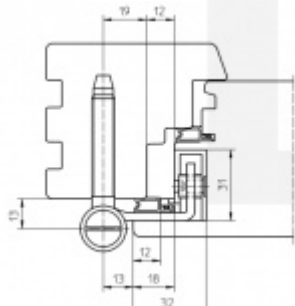

Simonswerk Baka Protect 2040 2D FD Nerez kartáčovaná

SIMONSWERK

ID produktu: 9797

Bezpečnostní závěsový systém na dřevěné vchodové dveře

Připravena drážka pro těsnění (s hlavou 12 mm)

Nosnost sady tří pantů: 120 Kg

Pro 18, 20 mm přesah - viz. technické detaily

Komfortní 2D seřízení +/- 3 mm stranově / přítlak

Minimální hloubka zafrézování

Pravolevý, bezúdržbový

Baleno po 10 ks. Lze objednat i jiný počet, je však potřeba počítat s příplatkem za rozbalení

Uvedená cena za 1 ks

Množství větší než 20 ks poptávejte individuálně

Vaše cena bez DPH

41,96 €

Vaše cena s DPH

50,77 €

Zobrazit produkt