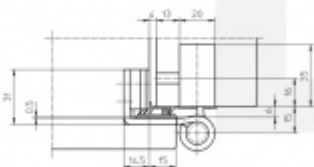

Nerez kartáčovaná

[Simonswerk Baka Protect 4010 3D FD](#)
[Nerez kartáčovaná](#)

DETAIL

Termín bude prověřen u dodavatele

170,94 € bez DPH

206,83 € s DPH

Bílá RAL 9016

[Simonswerk Baka Protect 4010 3D FD](#)
[Bílá RAL 9016](#)

DETAIL

Termín bude prověřen u dodavatele

116,17 € bez DPH

140,57 € s DPH