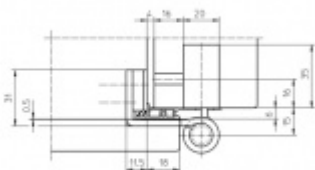

Vaše cena bez DPH

2 730 Kč

Vaše cena s DPH

3 303,3 Kč

Zobrazit produkt