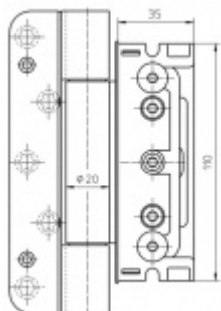

Produktový list

platný k 1. 7. 2024

luxusnikovani.cz
DELIVERED BY EFB

Simonswerk Baka Protect 4010 3D FD Hnědá H9

SIMONSWERK

ID produktu: 9826

Bezpečnostní závěsový systém na dřevěné vchodové dveře s volitelnou ochranou proti vysazení

Připravena drážka pro těsnění

Nosnost sady tří pantů: 160 Kg

Pro 15, 18 mm přesah - viz. technické detaily

Komfortní 3D seřízení +/- 3 mm

Minimální hloubka zafrézování

Uvnitř uložený čep nepřechází

Pravolevý, bezúdržbový