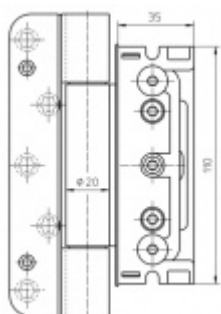

Vaše cena bez DPH

116,17 €

Vaše cena s DPH

140,57 €

Zobrazit produkt