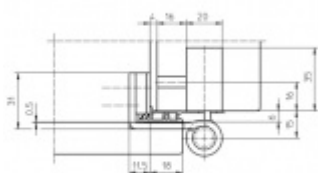

Vaše cena bez DPH

116,17 €

Vaše cena s DPH

140,57 €

Zobrazit produkt