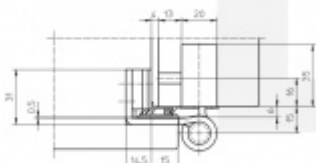

Vaše cena bez DPH

116,17 €

Vaše cena s DPH

140,57 €

Zobrazit produkt