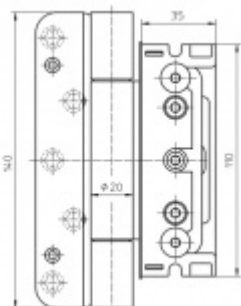

Produktový list

platný k 28. 9. 2024

luxusnikovani.cz
DELIVERED BY EFB

Simonswerk Baka Protect 4020 3D FD Bílá RAL 9016

SIMONSWERK

ID produktu: 9835

Bezpečnostní závěsový systém na dřevěné vchodové dveře s volitelnou ochranou proti vysazení

Připravena drážka pro těsněním

Nosnost sady tří pantů: 160 Kg

Pro 20 mm přesah - viz. technické detaily

Komfortní 3D seřízení +/- 3 mm

Minimální hloubka zafrézování

Uvnitř uložený čep nepřechází

Pravolevý, bezúdržbový

Uvedená cena je za nedělitelnou sadu tří pantů

Možnost přiojednat dodatečný čtvrtý pant

Množství větší než 20 ks poptávejte individuálně

Vaše cena bez DPH

2 449 Kč

Vaše cena s DPH

2 963,29 Kč

Zobrazit produkt