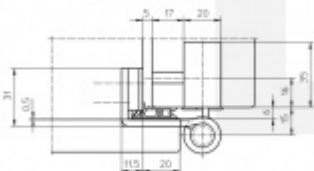

Produktový list

platný k 28. 9. 2024

luxusnikovani.cz
DELIVERED BY EFB

Simonswerk Baka Protect 4020 3D FD Bílá RAL 9016

SIMONSWERK

ID produktu: 9835

Bezpečnostní závěsový systém na dřevěné vchodové dveře s volitelnou ochranou proti vysazení

Připravena drážka pro těsněním

Nosnost sady tří pantů: 160 Kg

Pro 20 mm přesah - viz. technické detaily

Komfortní 3D seřízení +/- 3 mm

Minimální hloubka zafrézování

Uvnitř uložený čep nepřechází

Pravolevý, bezúdržbový

Uvedená cena je za nedělitelnou sadu tří pantů

Možnost přiojednat dodatečný čtvrtý pant

Množství větší než 20 ks poptávejte individuálně

Vaše cena bez DPH

2 449 Kč

Vaše cena s DPH

2 963,29 Kč

Zobrazit produkt