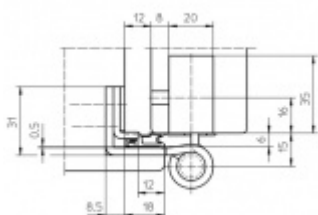

Vaše cena bez DPH

4 017 Kč

Vaše cena s DPH

4 860,57 Kč

Zobrazit produkt