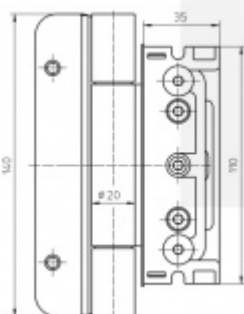

Vaše cena bez DPH

4 017 Kč

Vaše cena s DPH

4 860,57 Kč

Zobrazit produkt