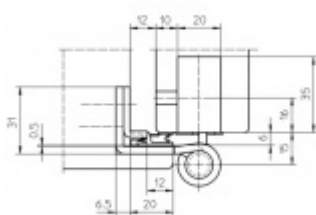

Vaše cena bez DPH

4 017 Kč

Vaše cena s DPH

4 860,57 Kč

Zobrazit produkt