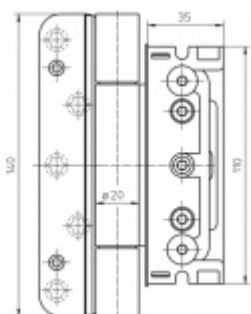

Vaše cena bez DPH

4 017 Kč

Vaše cena s DPH

4 860,57 Kč

Zobrazit produkt