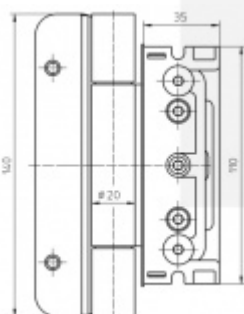

Vaše cena bez DPH

170,94 €

Vaše cena s DPH

206,83 €

Zobrazit produkt