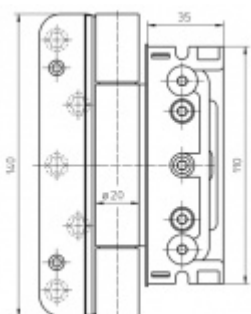

Vaše cena bez DPH

170,94 €

Vaše cena s DPH

206,83 €

Zobrazit produkt