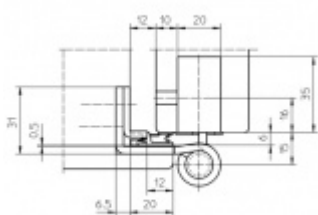

Vaše cena bez DPH

170,94 €

Vaše cena s DPH

206,83 €

Zobrazit produkt