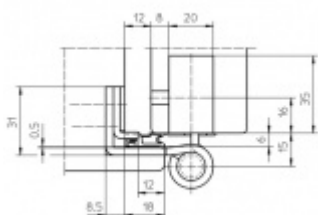

Vaše cena bez DPH

170,94 €

Vaše cena s DPH

206,83 €

Zobrazit produkt