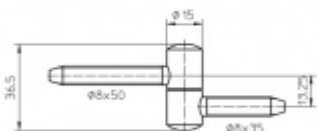

Nosnost páru pantů: 20kg

Baleno po 20ks (50ks pro pozink). Lze objednat i jiný počet, je však potřeba počítat s příplatkem za rozbalení

Uvedená cena za 1 ks

Množství větší než 20 ks poptávejte individuálně