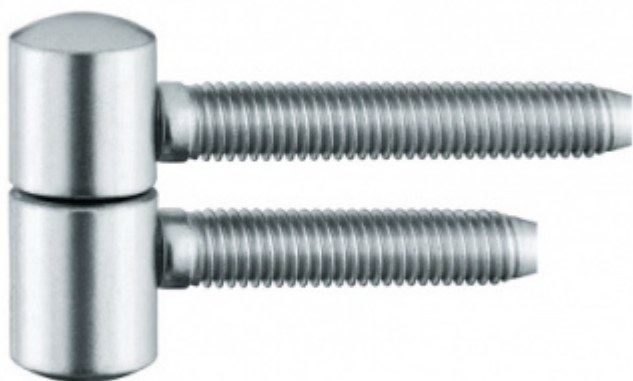

Produktový list

platný k 28. 9. 2024

luxusnikovani.cz
DELIVERED BY EFB

Simonswerk Baka A 1 - 15

SIMONSWERK

Závěs pro falcové dveře s masivní zárubní

Lze také použít se slepými rámy

Pravolevý