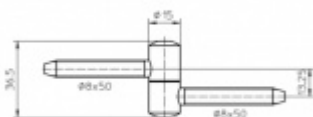

Nikl lesklý

[Simonswerk Baka A 2 - 15](#)
[Nikl lesklý](#)

DETAIL

Termín bude prověřen u dodavatele

3,15 € bez DPH

3,81 € s DPH