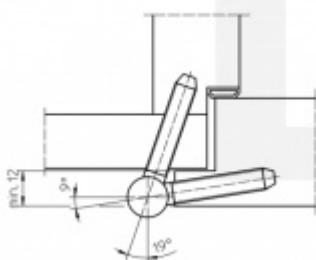

Vaše cena bez DPH

3,15 €

Vaše cena s DPH

3,81 €

Zobrazit produkt