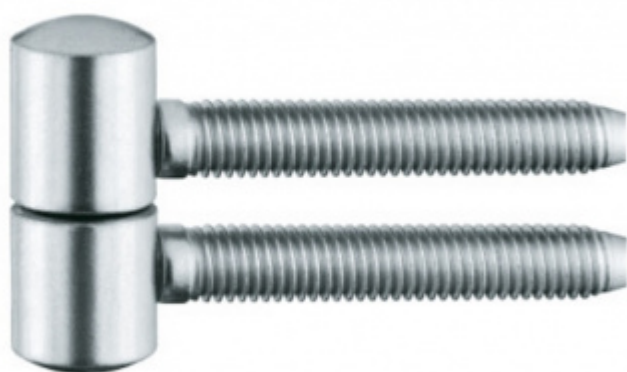

Produktový list

platný k 28. 9. 2024

luxusnikovani.cz
DELIVERED BY EFB

Simonswerk Baka A 2 - 15 Nikl lesklý

SIMONSWERK

ID produktu: 9852

Závěs pro falcové dveře s masivní zárubní

Lze také použít se slepými rámy

Pravolevý

Nosnost páru pantů: 20kg

Baleno po 20ks (50ks pro pozink). Lze objednat i jiný počet, je však potřeba počítat s příplatkem za rozbalení

Uvedená cena za 1 ks

Množství větší než 20 ks poptávejte individuálně