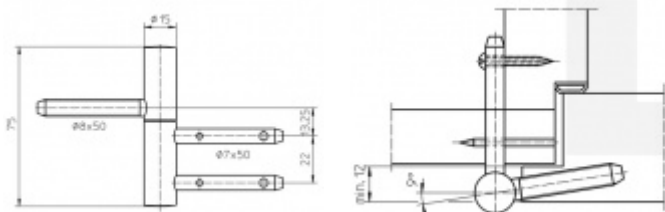

Pravolevý

Nosnost páru pantů: 40kg

Baleno po 20ks. Lze objednat i jiný počet, je však potřeba počítat s příplatkem za rozbalení

Uvedená cena za 1 ks

Množství větší než 20 ks poptávejte individuálně

Vaše cena bez DPH