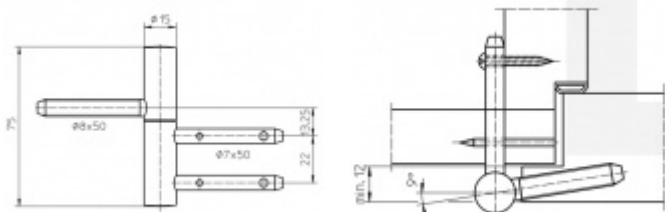

Simonswerk Baka B 2 - 15 Nerez kartáčovaná

SIMONSWERK

ID produktu: 9859

Závěs pro falcové dveře s masivní zárubní

Lze také použít se slepými rámy

Pravolevý

Nosnost páru pantů: 40kg

Baleno po 20ks. Lze objednat i jiný počet, je však potřeba počítat s příplatkem za rozbalení

Uvedená cena za 1 ks

Množství větší než 20 ks poptávejte individuálně