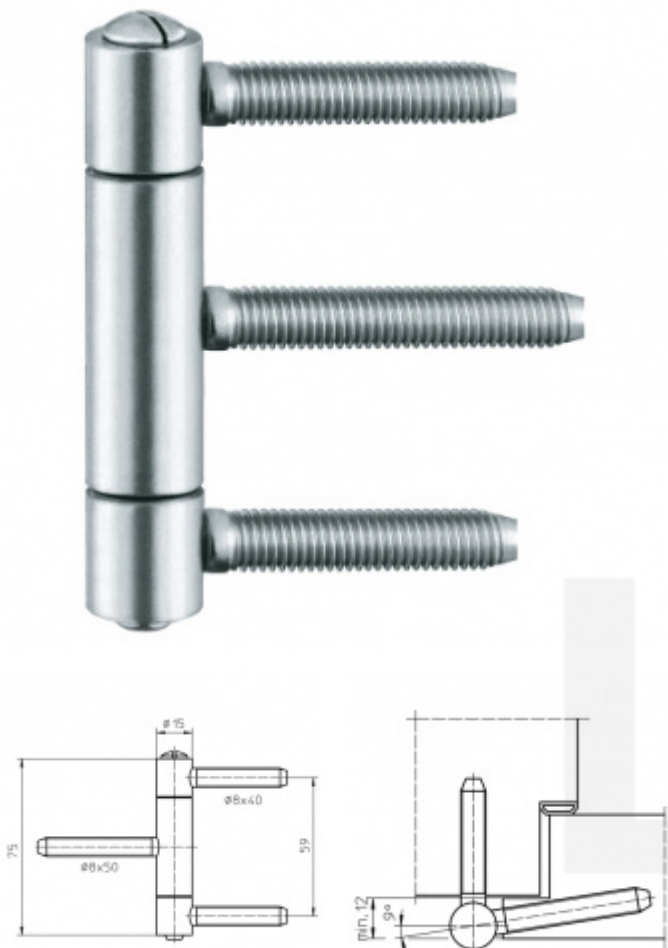

Produktový list

platný k 26. 6. 2024

luxusnikovani.cz
DELIVERED BY EFB

Simonswerk Baka C 1 - 15 WF

SIMONSWERK

Závěs pro falcové dveře s masivní zárubní

Lze také použít se slepými rámy

Pravolevý

Nosnost páru pantů: 60kg

Baleno po 20 ks. Lze objednat i jiný počet, je však potřeba počítat s příplatkem za rozbalení

Uvedená cena za 1 ks

Množství větší než 20 ks poptávejte individuálně

Nerez kartáčovaná

[Simonswerk Baka C 1 - 15 WF](#)
[Nerez kartáčovaná](#)

DETAIL

Termín bude prověřen u dodavatele

655 Kč bez DPH

792,55 Kč s DPH

Nikl lesklý

[Simonswerk Baka C 1 - 15 WF](#)
[Nikl lesklý](#)

DETAIL

Termín bude prověřen u dodavatele

131 Kč bez DPH

158,51 Kč s DPH

Pozink ocel

[Simonswerk Baka C 1 - 15 WF](#)
[Pozink ocel](#)

DETAIL

Termín bude prověřen u dodavatele

115 Kč bez DPH

139,15 Kč s DPH

Pozlaceno

[Simonswerk Baka C 1 - 15 WF](#)
[Pozlaceno](#)

DETAIL

Termín bude prověřen u dodavatele

448 Kč bez DPH

542,09 Kč s DPH