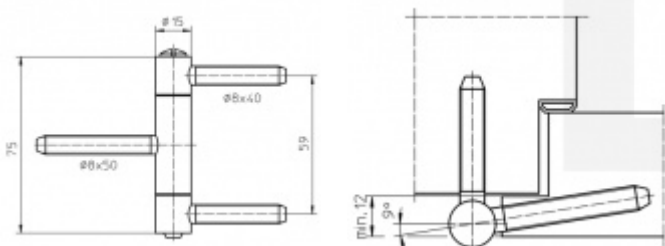

Simonswerk Baka C 1 - 15 WF Pozink ocel

SIMONSWERK

ID produktu: 9861

Závěs pro falcové dveře s masivní zárubní

Lze také použít se slepými rámy

Pravolevý

Nosnost páru pantů: 60kg

Baleno po 20 ks. Lze objednat i jiný počet, je však potřeba počítat s příplatkem za rozbalení

Uvedená cena za 1 ks

Množství větší než 20 ks poptávejte individuálně