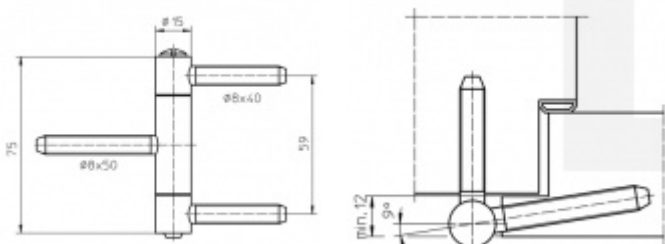

Simonswerk Baka C 1 - 15 WF Pozlaceno

SIMONSWERK

ID produktu: 9863

Závěs pro falcové dveře s masivní zárubní

Lze také použít se slepými rámy

Pravolevý

Nosnost páru pantů: 60kg

Baleno po 20 ks. Lze objednat i jiný počet, je však potřeba počítat s příplatkem za rozbalení

Uvedená cena za 1 ks

Množství větší než 20 ks poptávejte individuálně