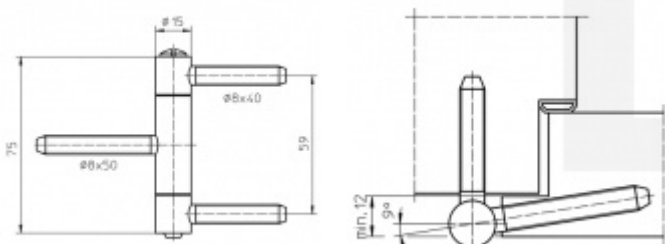

Simonswerk Baka C 1 - 15 WF Nerez kartáčovaná

SIMONSWERK

ID produktu: 9865

Závěs pro falcové dveře s masivní zárubní

Lze také použít se slepými rámy

Pravolevý

Nosnost páru pantů: 60kg

Baleno po 20 ks. Lze objednat i jiný počet, je však potřeba počítat s příplatkem za rozbalení

Uvedená cena za 1 ks

Množství větší než 20 ks poptávejte individuálně