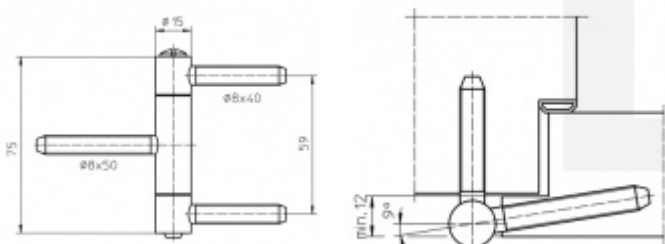

Simonswerk Baka C 1 - 15 WF mosaz

SIMONSWERK

ID produktu: 9866

Závěs pro falcové dveře s masivní zárubní

Lze také použít se slepými rámy

Pravolevý

Nosnost páru pantů: 60kg

Baleno po 20 ks. Lze objednat i jiný počet, je však potřeba počítat s příplatkem za rozbalení

Uvedená cena za 1 ks

Množství větší než 20 ks poptávejte individuálně