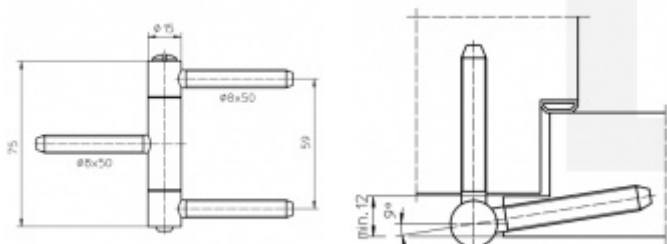

Simonswerk Baka C 2 - 15 WF Pozink ocel

SIMONSWERK

ID produktu: 9868

Závěs pro falcové dveře s masivní zárubní

Lze také použít se slepými rámy

Pravolevý

Nosnost páru pantů: 60kg

Baleno po 20 ks. Lze objednat i jiný počet, je však potřeba počítat s příplatkem za rozbalení

Uvedená cena za 1 ks

Množství větší než 20 ks poptávejte individuálně