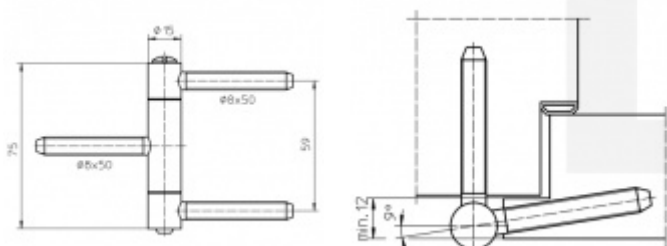

Simonswerk Baka C 2 - 15 WF Pozink ocel

SIMONSWERK

ID produktu: 9868

Závěs pro falcové dveře s masivní zárubní

Lze také použít se slepými rámy

Pravolevý

Nosnost páru pantů: 60kg

Baleno po 20 ks. Lze objednat i jiný počet, je však potřeba počítat s příplatkem za rozbalení

Uvedená cena za 1 ks

Množství větší než 20 ks poptávejte individuálně