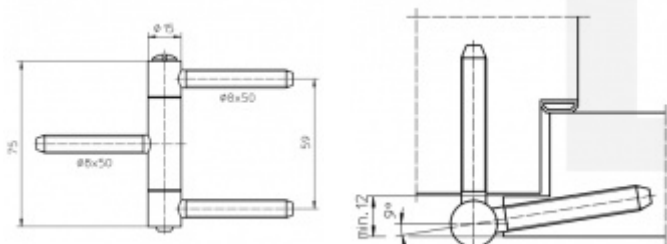

Simonswerk Baka C 2 - 15 WF Nerez kartáčovaná

SIMONSWERK

ID produktu: 9870

Závěs pro falcové dveře s masivní zárubní

Lze také použít se slepými rámy

Pravolevý

Nosnost páru pantů: 60kg

Baleno po 20 ks. Lze objednat i jiný počet, je však potřeba počítat s příplatkem za rozbalení

Uvedená cena za 1 ks

Množství větší než 20 ks poptávejte individuálně